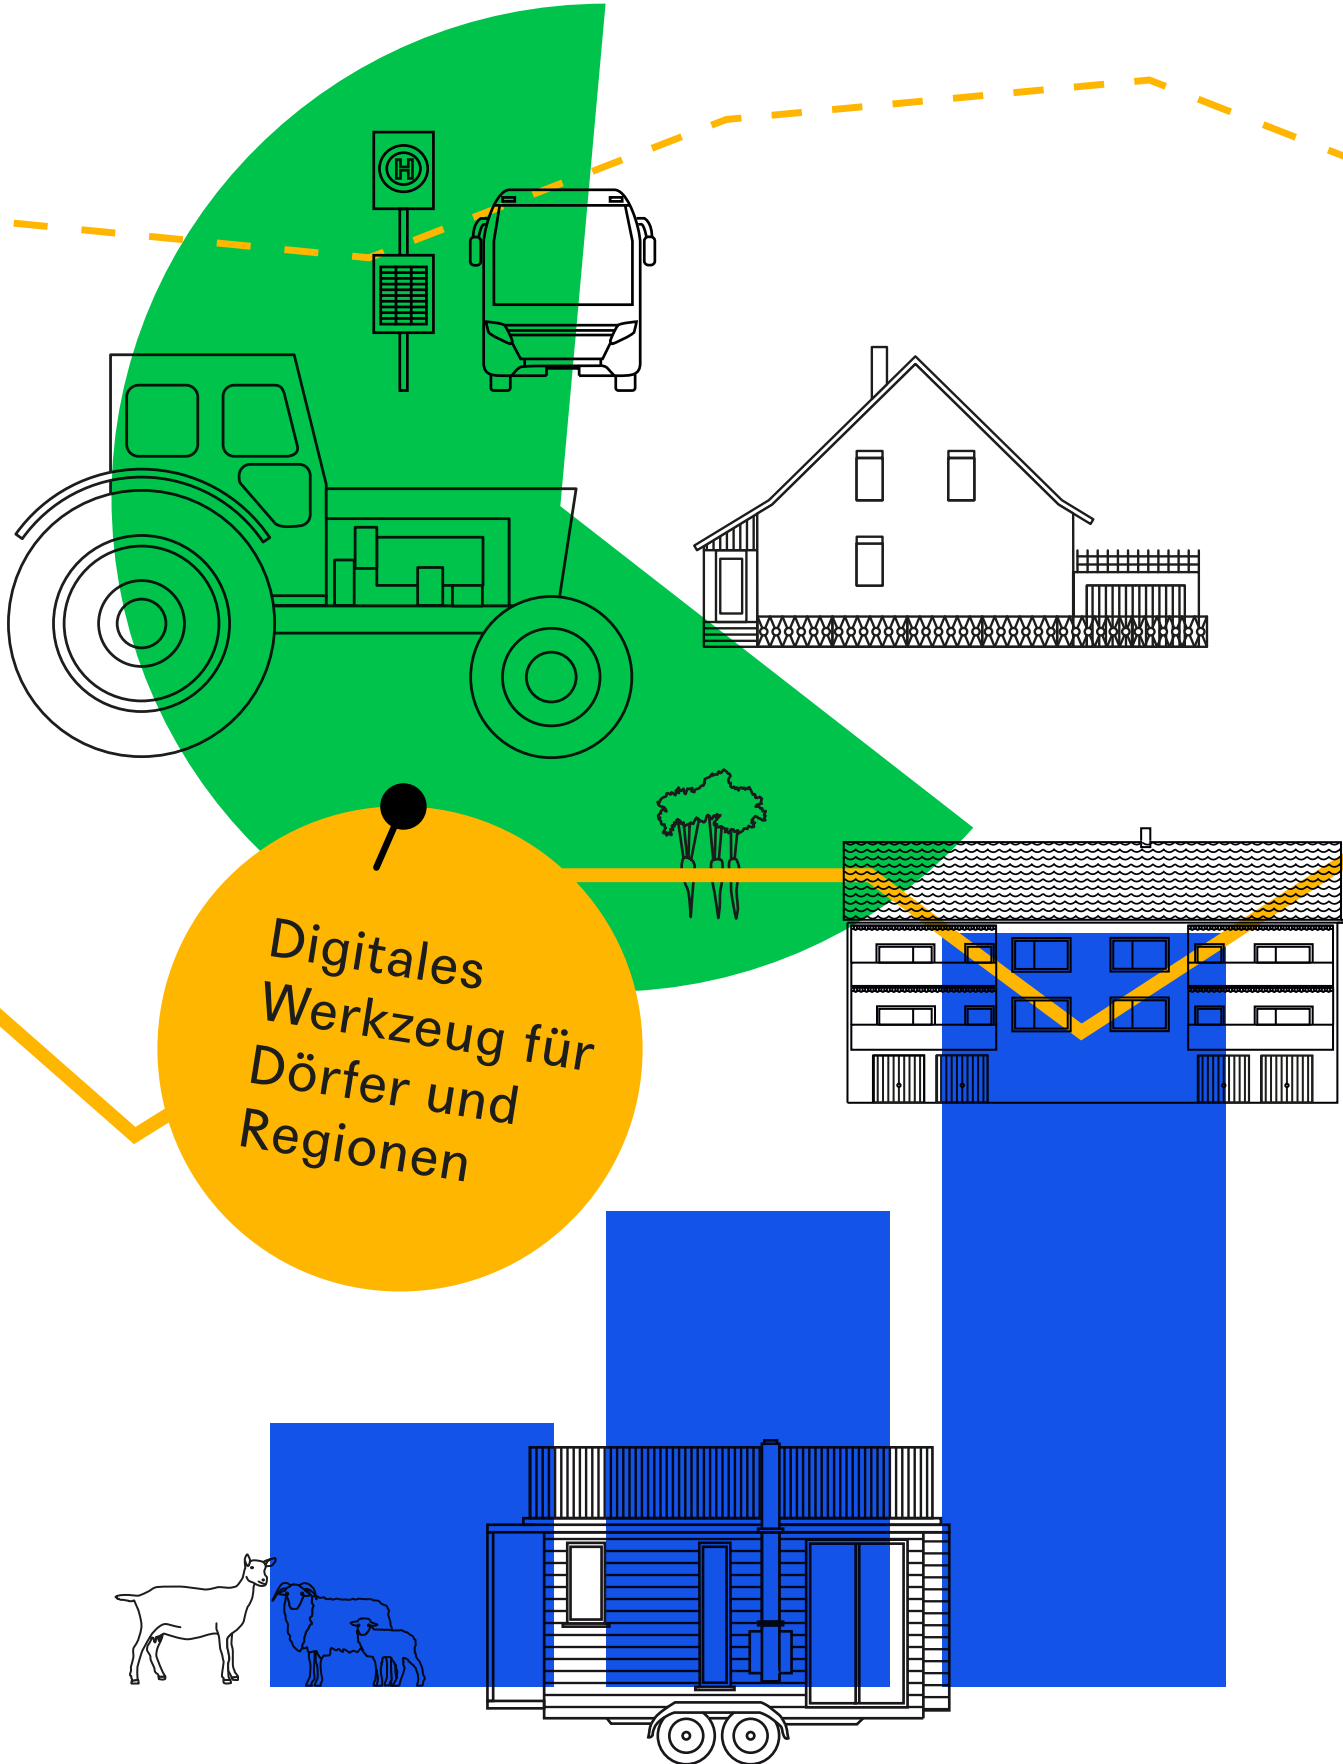

# LAND LEBT DOCH *Inventur*

Digitales  
Werkzeug für  
Dörfer und  
Regionen

*Wie viele  
Bewohner\*innen  
engagieren sich  
im Dorf?*

*Welche Betriebe  
gibt es vor Ort?*

*Was sind die Orte  
der Gemeinschaft?*

## *Was ist die Landinventur?*

Die Landinventur macht sichtbar, was es im eigenen Dorf gibt – von Geschäften und Betrieben über die Selbstversorgung bis hin zu den Engagierten und den Orten der Gemeinschaft. Das Besondere dabei ist, dass diese Daten durch die Einwohner\*innen selbst erhoben werden. Sie zählen, kartieren und diskutieren darüber, was es gibt, was es gab und was es in Zukunft geben könnte. Die Landinventur ist eine digitale Anwendung, die diesen Prozess strukturiert, indem sie durch 19 Fragen in verschiedenen Themenbereichen führt und die Ergebnisse anschaulich visualisiert. Im Zuge einer gemeinsam durchgeführten Landinventur fällt es leicht, über die eigenen Ressourcen und regionalen Besonderheiten ins Gespräch zu kommen. So ist die Landinventur zu einem Werkzeug geworden, welches Entwicklungsprozesse von Regionen, Gemeinden und Initiativen unterstützt. Die digitale Anwendung wurde gemeinsam vom Thünen-Institut für Regionalentwicklung aus Schlemmin und studio amore erarbeitet – sie steht frei zur Verfügung und wird ständig weiterentwickelt.

# Digital-analoge Prozessbausteine

Es gibt viele Möglichkeiten, Landinventurprozesse zu entwickeln oder an bestehende Vorhaben anzudocken. Zentral ist das Zusammenwirken aus dem digitalen Werkzeug und analogen Beteiligungsformaten. Melden sie sich gern bei uns für eine individuelle Beratung.

*Mit der Landinventur  
vermessen wir gemeinsam mit  
den Menschen vor Ort die ländlichen  
Räume Deutschlands neu!*

Gefördert von

DEUTSCHE STIFTUNG  
FÜR ENGAGEMENT  
UND EHRENAMT

Ein Projekt von

**LAND** LEBT  
DOCH