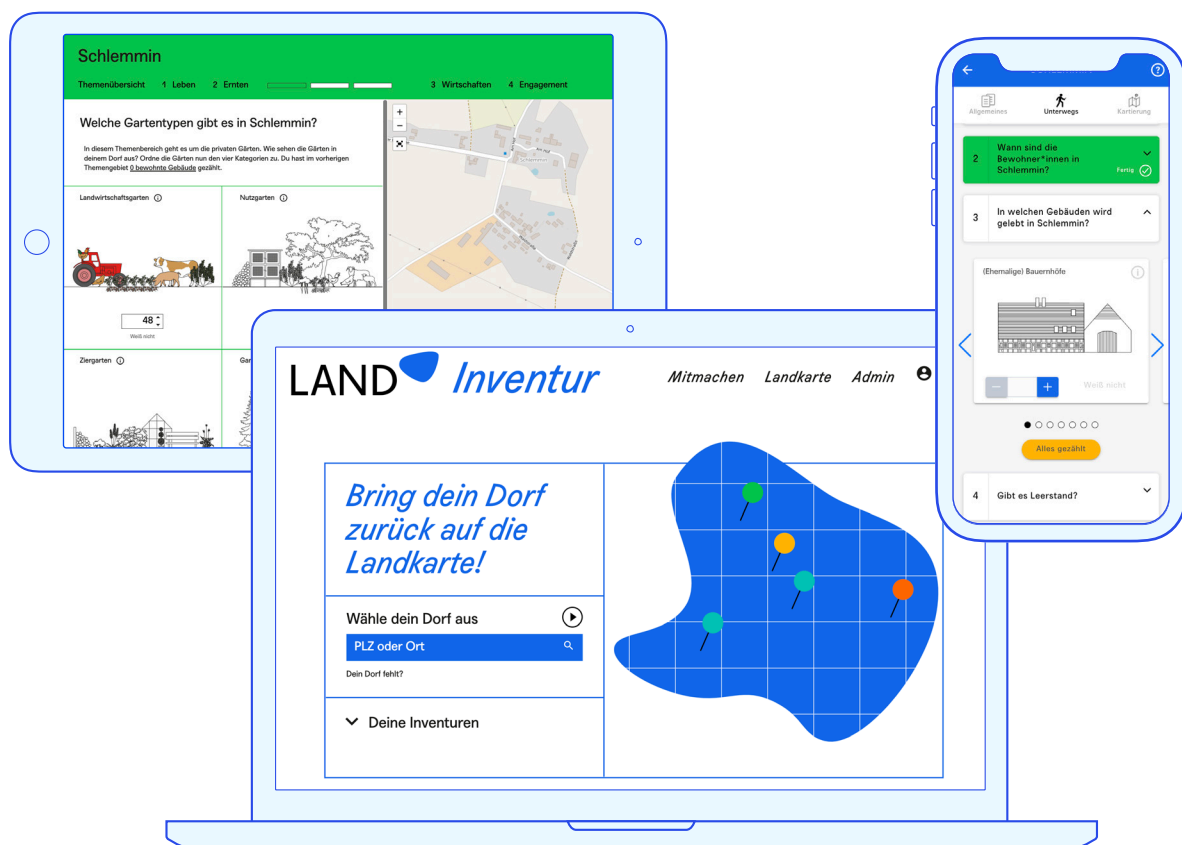

*Mit der Landinventur
vermessen wir gemeinsam mit
den Menschen vor Ort die ländlichen
Räume Deutschlands neu!*

Gefördert von

DEUTSCHE STIFTUNG
FÜR ENGAGEMENT
UND EHRENAMT

Ein Projekt von

LAND LEBT
DOCH

Mehr erfahren
landlebtdoch.de/inventur

Webanwendung
landinventur.de

App
app.landinventur.de

Mail
info@landinventur.de