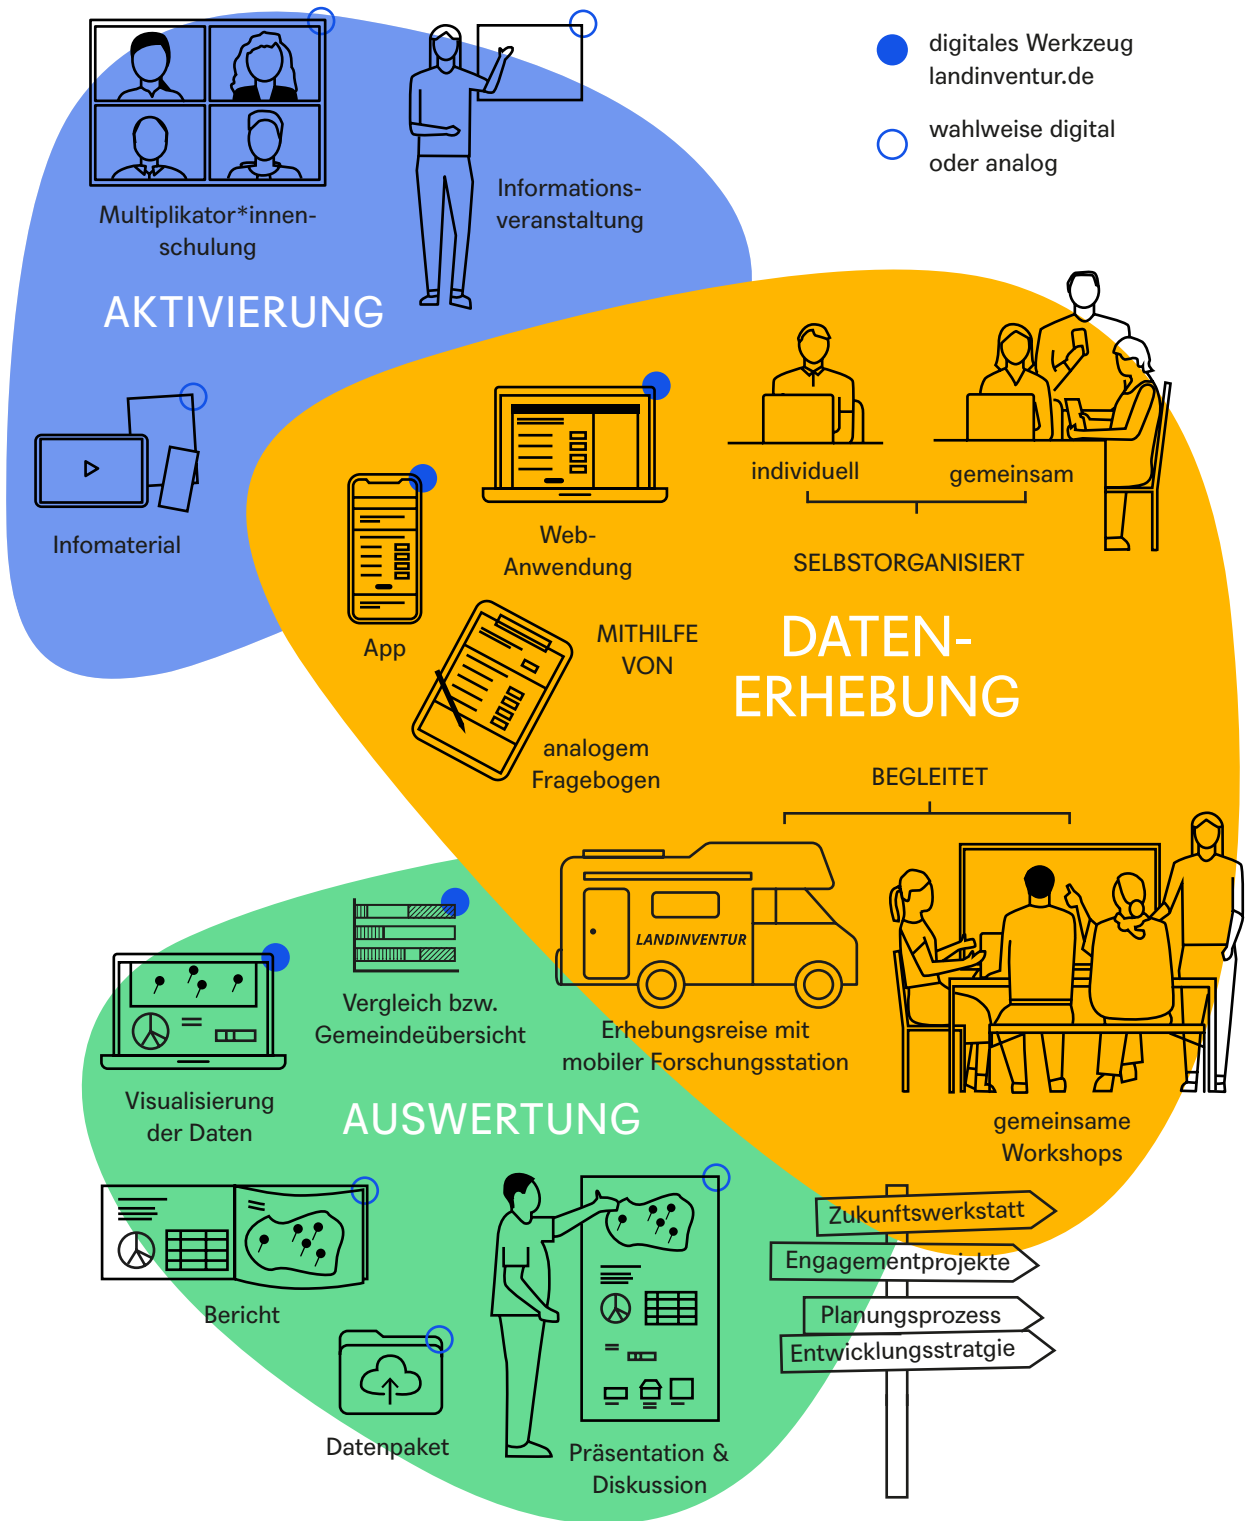

# LAND LEBT DOCH *Inventur*

Digitales  
Werkzeug für  
Dörfer und  
Regionen

*Wie viele  
Bewohner\*innen  
engagieren sich  
im Dorf?*

*Welche Betriebe  
gibt es vor Ort?*

*Was sind die Orte  
der Gemeinschaft?*

## *Was ist die Landinventur?*

Die Landinventur macht sichtbar, was es im eigenen Dorf gibt – von Geschäften und Betrieben über die Selbstversorgung bis hin zu den Engagierten und den Orten der Gemeinschaft. Das Besondere dabei ist, dass diese Daten durch die Einwohner\*innen selbst erhoben werden. Sie zählen, kartieren und diskutieren darüber, was es gibt, was es gab und was es in Zukunft geben könnte. Die Landinventur ist eine digitale Anwendung, die diesen Prozess strukturiert, indem sie durch 19 Fragen in verschiedenen Themenbereichen führt und die Ergebnisse anschaulich visualisiert. Im Zuge einer gemeinsam durchgeführten Landinventur fällt es leicht, über die eigenen Ressourcen und regionalen Besonderheiten ins Gespräch zu kommen. So ist die Landinventur zu einem Werkzeug geworden, welches Entwicklungsprozesse von Regionen, Gemeinden und Initiativen unterstützt. Die digitale Anwendung wurde gemeinsam vom Thünen-Institut für Regionalentwicklung aus Schlemmin und studio amore erarbeitet – sie steht frei zur Verfügung und wird ständig weiterentwickelt.

# Digital-analoge Prozessbausteine

Es gibt viele Möglichkeiten, Landinventurprozesse zu entwickeln oder an bestehende Vorhaben anzudocken. Zentral ist das Zusammenwirken aus dem digitalen Werkzeug und analogen Beteiligungsformaten. Melden sie sich gern bei uns für eine individuelle Beratung.

*Mit der Landinventur  
vermessen wir gemeinsam mit  
den Menschen vor Ort die ländlichen  
Räume Deutschlands neu!*

Gefördert von

DEUTSCHE STIFTUNG  
FÜR ENGAGEMENT  
UND EHRENAMT

Ein Projekt von

**LAND** LEBT  
DOCH